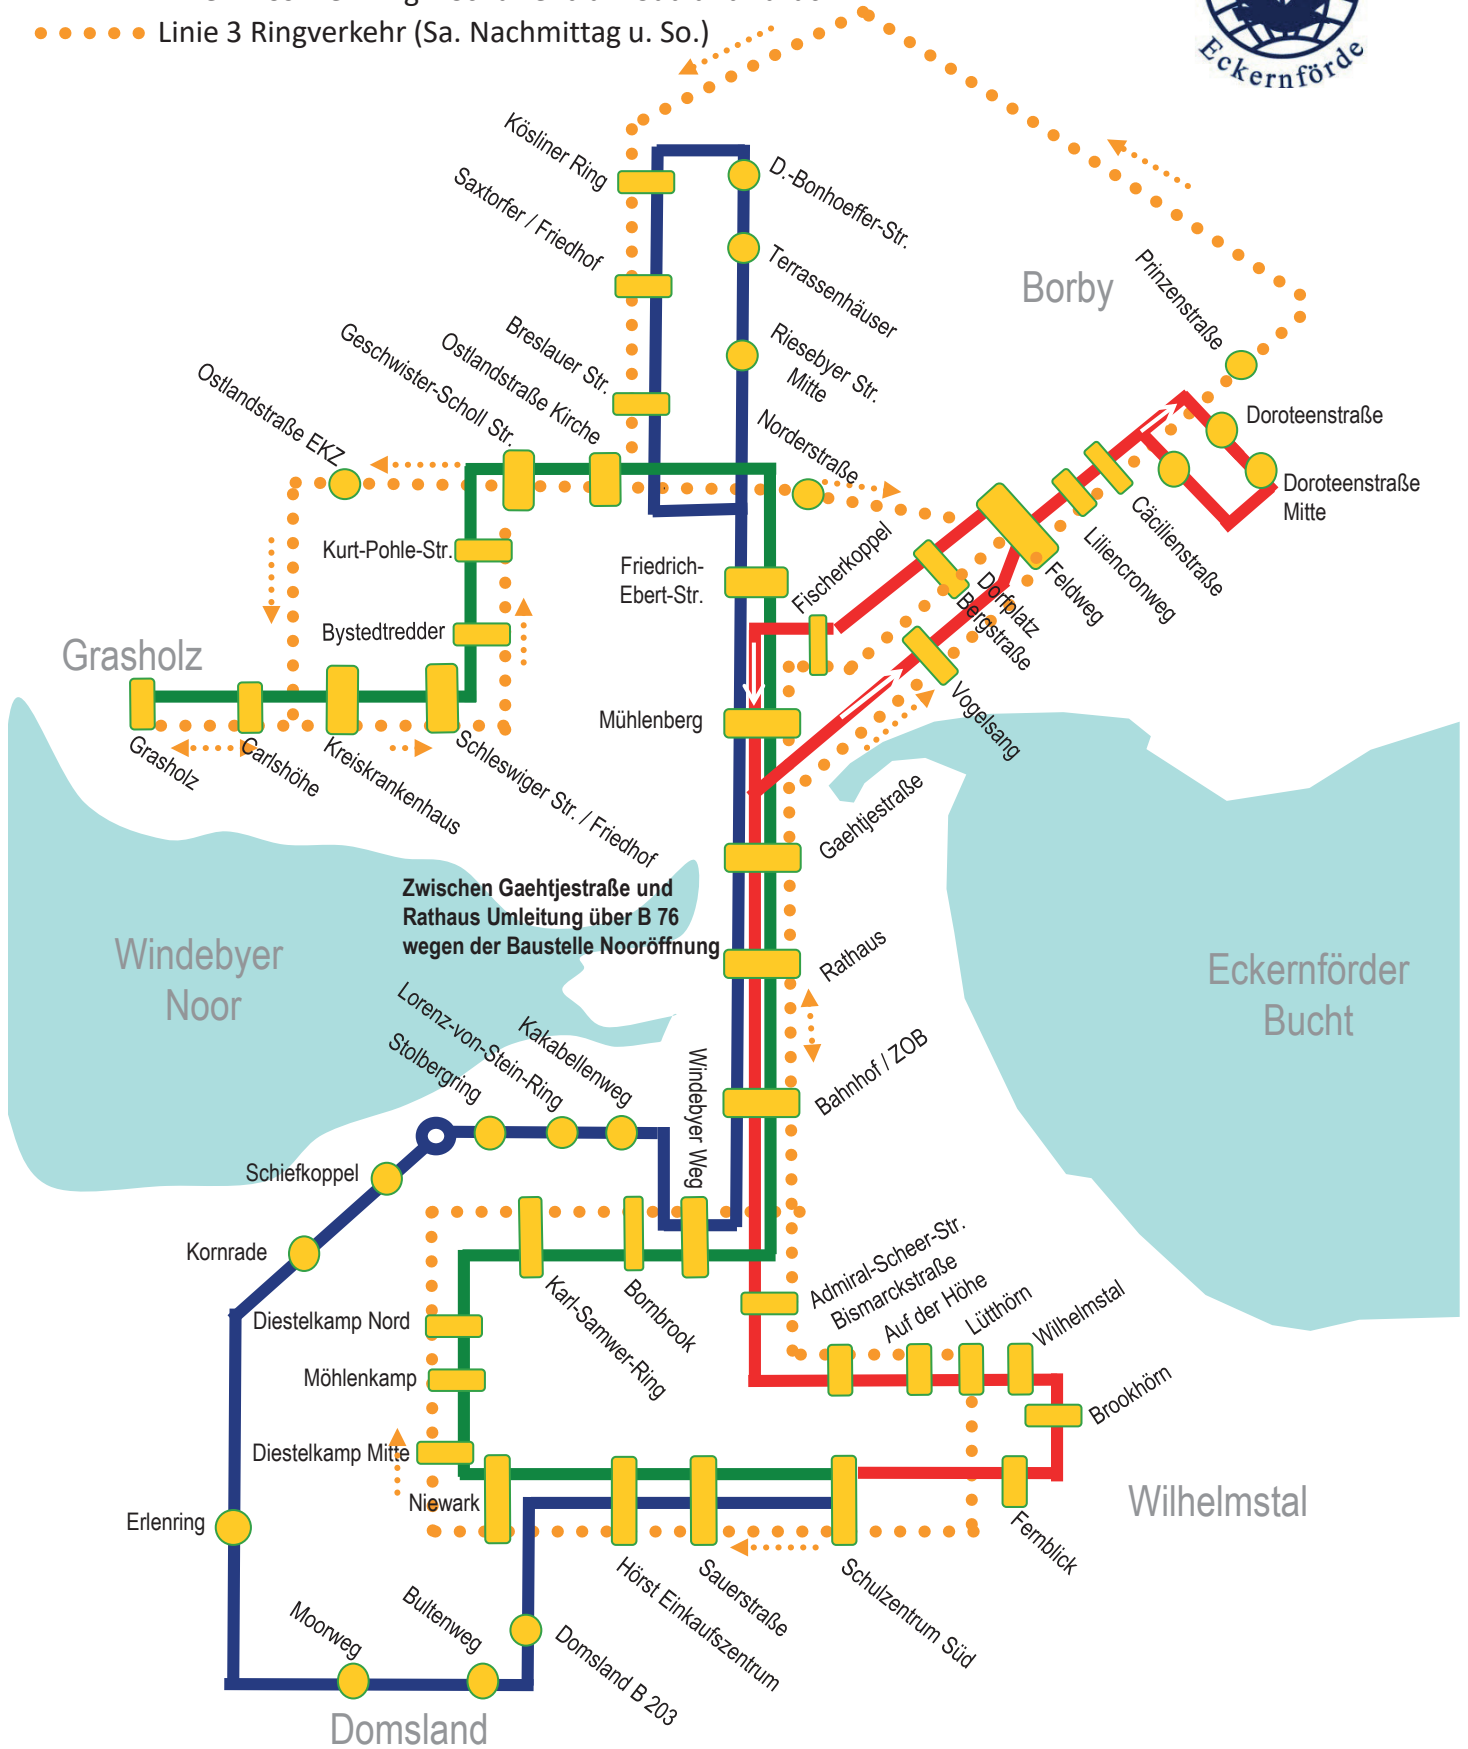

Ihr Team vom Stadtverkehr Eckernförde

Liniennetz Stadtverkehr Eckernförde

- Linie 1 Grasholz – Schulzentrum Süd und zurück
- Linie 2 Borby – Schulzentrum Süd und zurück
- Linie 4 Kösliner Ring – Schulzentrum Süd und zurück
- ⋯ Linie 3 Ringverkehr (Sa. Nachmittag u. So.)